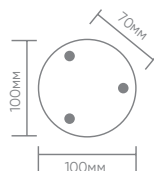

Архитектурные и ландшафтные светильники серии «Токио»

Feron

Материал: алюминий, пластик.

Монтажные
размеры DH106:

DH104 арт. 06317/06318
LxWxH, мм (150x50x150)

DH105 арт. 06319/06320
LxWxH, мм (180x50x180)

DH106 арт. 06348
LxWxH, мм (145x100x640)

Предназначены для благоустройства загородного участка и подсветки архитектурных фасадов зданий.

В качестве источника света в светильниках используются светодиодные лампы с цоколем E27. Это делает их более удобными в эксплуатации, так как позволяет легко заменить лампу по мере необходимости.