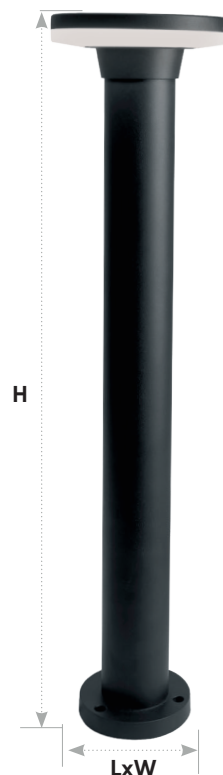

Архитектурные и ландшафтные светильники серии «Токио»

Feron

Материал: алюминий, пластик.

Монтажные
размеры DH106:

DH104 арт. 06317/06318
LxWxH, мм (150x50x150)

DH105 арт. 06319/06320
LxWxH, мм (180x50x180)

DH106 арт. 06348
LxWxH, мм (145x100x640)

Предназначены для благоустройства загородного участка и подсветки архитектурных фасадов зданий.

В качестве источника света в светильниках используются светодиодные лампы с цоколем E27. Это делает их более удобными в эксплуатации, так как позволяет легко заменить лампу по мере необходимости.